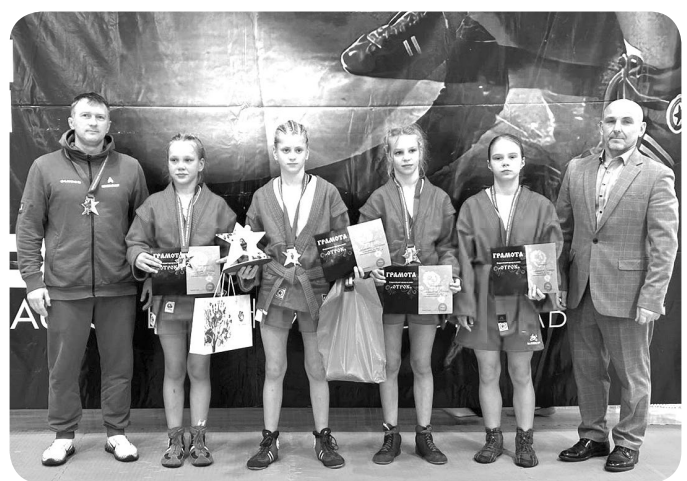

САМБО

С 25 по 29 ноября в СНТ «Компьютерия» Тверской области завершились Всероссийские соревнования по самбо «Отрок» среди юношей и девушек 12-14 лет с отбором на Первенство России в 2025 году, которые прошли 2024 года.

В турнире приняли участие 25 регионов Российской Федерации, только победители в своих весовых категориях получали право на участие в Первенстве России.

Рославль представили воспитанники спортивной школы «Торпедо»: Цыганкова Александра, Никифорова Александра, Зейфистов Даниил.

Цыганкова Александра завоевала бронзовую медаль на этих престижных соревнованиях, ей не хватило совсем чуть-чуть, чтобы сразиться в финале за путёвку на Первенство России.

Поздравляем спортсменку с достойным результатом и желаем Александре не отчаиваться, продолжать упорно тренироваться и спортивные победы обязательно будут.

Отдельная благодарность тренерскому составу: А.В. Фролову, Сергееву Р.И., Мартыненко Е.А.!