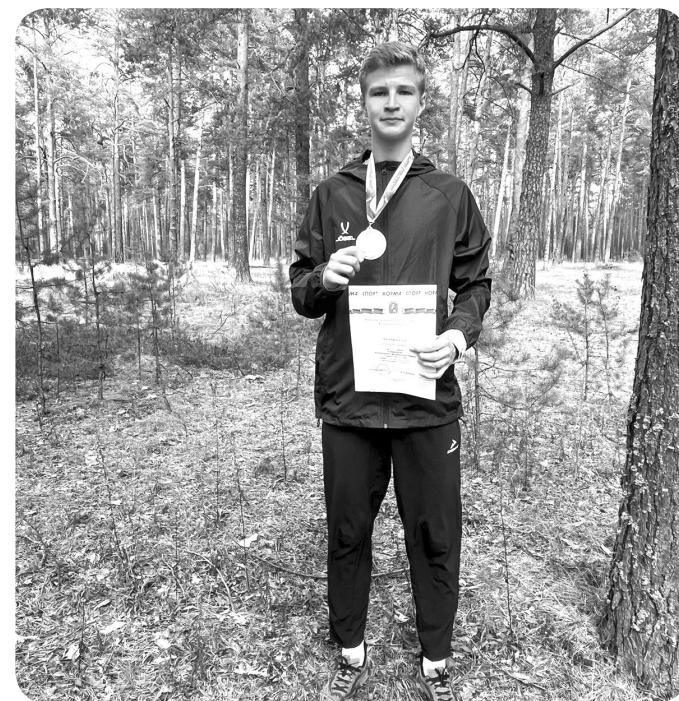

ГОРДИМСЯ УСПЕХАМИ И ЖЕЛАЕМ ИВАНУ ДАЛЬНЕЙШИХ ПОБЕД!

Поздравляем Ивана Лихорадова с присвоением звания кандидата в мастера спорта по лёгкой атлетике! Это важное достижение на пути к спортивным вершинам!

Иван - воспитанник спортивной школы имени В. А. Сухарева, а также студент Смоленского государственного училища олимпийского резерва.

Благодарим тренера Ольгу Александровну Пронченкову за воспитание и подготовку спортсмена!

Желаем дальнейших побед и новых высот!

www.roslavl.ru